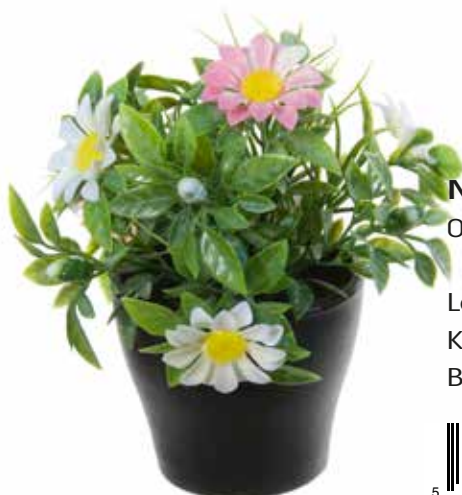

Lengte: 13cm
Kleur: roze mix
BE: 12/144

Margriet
06705.475

Lengte: 13cm
Kleur: geel
BE: 12/144

Margriet
06704.425

Lengte: 11cm
Kleur: roze
BE: 12/216

Margriet
06704.433

Lengte: 11cm
Kleur: roze mix
BE: 12/216