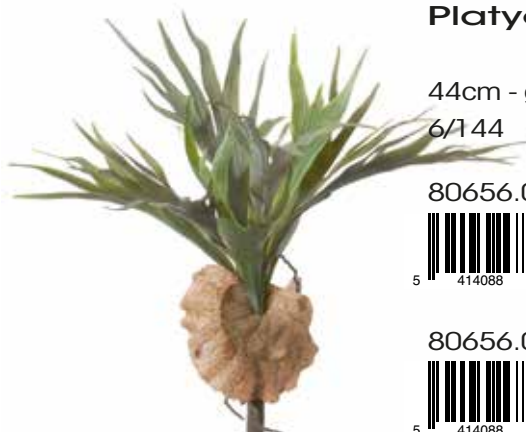

Lengte: 13cm
Kleur: groen
BE: 12/216

Platycerium

44cm - grijs/groen
6/144 tray 8

80656.000

80656.000P 11cm

Platycerium

67cm - grijs/groen
4/24 tray 6

80657.000