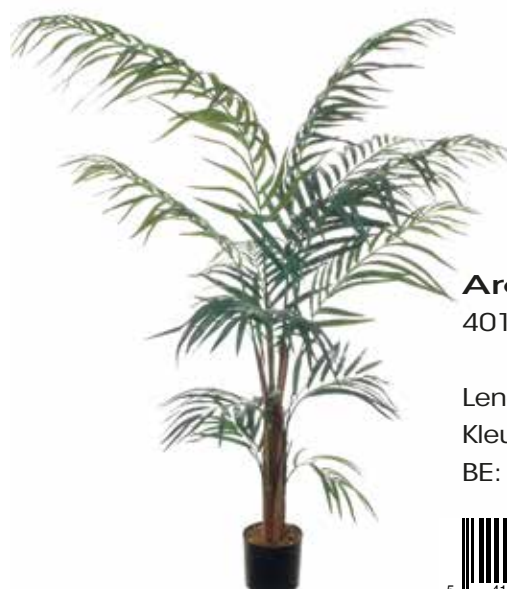

Kleur: geel

BE: 2/2

**Druivelaar
+ druiven**

42064.195

Lengte: 210cm

Kleur: groen

BE: 1/1

Areca palm
17050.060

Lengte: 60cm
Kleur: groen
BE: 2/6

Areca palm
17050.090

Lengte: 90cm
Kleur: groen
BE: 2/2

Areca palm
17050.145

Lengte: 145cm
Kleur: groen
BE: 2/2

**Dracaena
reflexa**
6-9275

Lengte: 180cm
Kleur: groen
BE: 2/2

Areca palm
40100.120

Lengte: 120cm
Kleur: groen
BE: 4/4

Areca palm
40100.180

Lengte: 180cm
Kleur: groen
BE: 2/2

Areca palm
40100.210

Lengte: 210cm
Kleur: groen
BE: 2/2

Areca palm
40135.150

Lengte: 150cm
Kleur: groen
BE: 2/6